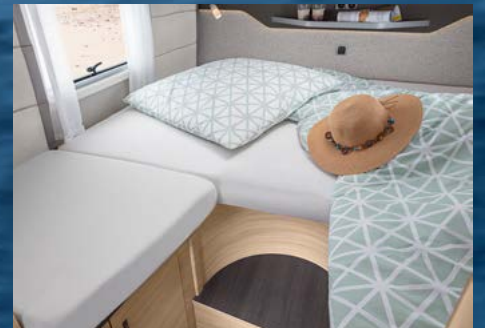

Muut lisävarusteet löydet KNAUSin 2022 hinnastosta / teknisistä tiedoista tai kotisivujemme konfiguratorista osoitteesta configurator.knaus.com/fi